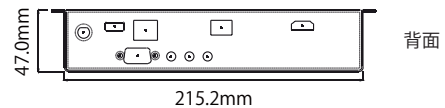

ビデオ入力(送信機)

ビデオ・フォーマット 18G 4K HDMI、DisplayPort 1.2
コネクタ HDMI タイプA
DisplayPort

ビデオ出力(受信機)

ビデオ・フォーマット 18G 4K HDMI
コネクタ HDMI タイプA

オーディオ (送信機/受信機)

オーディオ・フォーマット アナログ・オーディオ (ステレオ)
コネクタ 3.5mm ピンジャック

シリアルデータ(送信機/受信機)

許容チャンネル 1 ch 双方向
信号フォーマット RS-232C
データ・レート 115,200ボー (最大)
コネクタ D-sub9ピン

IRデータ(送信機/受信機)

許容チャンネル 1 ch 双方向
データ・レート 30~50KHz
コネクタ 3.5mm ピンジャック

Ethernet(送信機/受信機)

許容チャンネル 1ch (全二重/半二重)
リンク速度 10/100/1000Base-T
コネクタ RJ-45 (8P8C)

USB(送信機/受信機)

許容チャンネル 1ch
信号フォーマット USB 2.0 (622Mbps)
コネクタ USB タイプB (送信機)、USBタイプA (受信機)

光ファイバ・ポート (送信機/受信機)

トランシーバ種類 SFP+ モジュール (別売)
ファイバ心数 2
コネクタ LC (DLC)

ステータスLEDインジケータ (エンコーダ 前面パネル / デコーダ 前面パネル)

Power 電源入力時点灯
Link TX 10Gbps送信時点灯、活性時点滅
Link RX 10Gbps受信時点灯、活性時点滅
Video 安定したビデオ伝送時点灯
GbE ローカル・イーサネット送受信時点灯
USB USB活性時点灯・点滅

物理特性

外形寸法 幅215.2mm x 奥行158mm x 高さ47mm
入力電源 DC12V @ 3.0A (最大)
動作温度 0~40°C
動作湿度 0~90% (結露無きこと)

認証・安全規格

CEマーク, FCC

グリーン法

RoHS対応

オーダー情報

LBN-10GTO HDMI/DisplayPort入力エンコーダ
LBN-10GRO HDMI出力デコーダ
それぞれ電源アダプタ標準付属

オプションSFP+

LBN-10G-SFP-8M 10GBase-SR SFP+ トランシーバ

外観図・寸法図

<http://www.psi.co.jp>

support@psi.co.jp

株式会社ピーエスアイ

本社：
〒160-0022 東京都新宿区新宿 5-5-3 建成新宿ビル 4F
Tel: 03-3357-9980 Fax: 03-5360-4488

大阪営業所：
〒532-0011 大阪府大阪市淀川区西中島 3-21-13
新大阪日新ビル 4F
Tel: 06-4805-9601 Fax: 06-4805-9610

お問い合わせ先