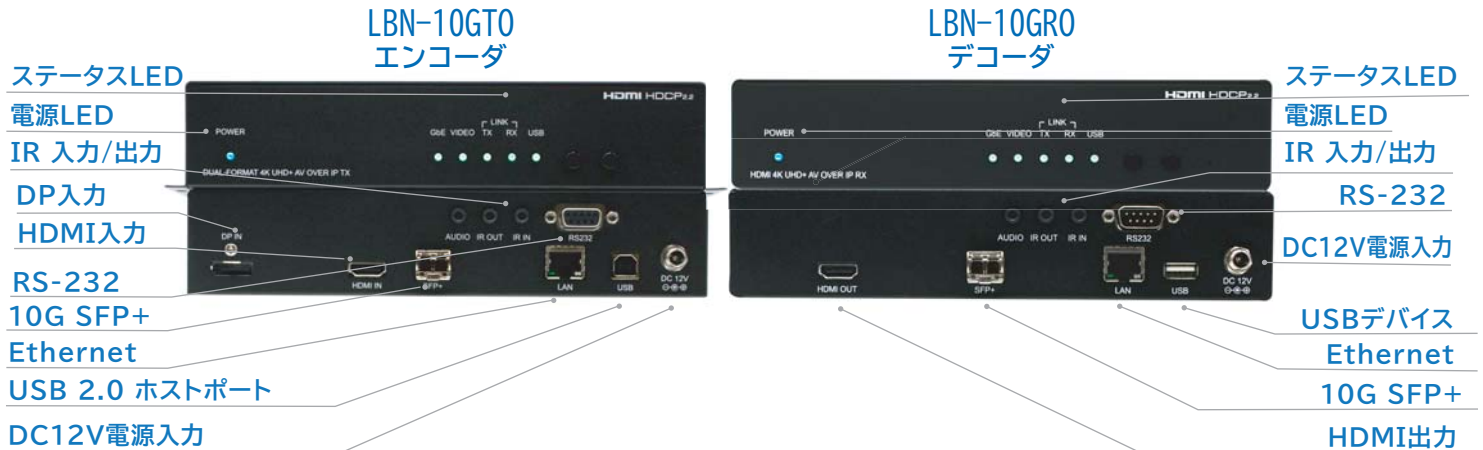

SDVoE™
**Link Bridge™ AV Over IP HDMI/DP ビデオ
 エンコーダ/デコーダ Over 光ファイバ10G IP ネットワーク**

製品概要

AV over IPエンコーダおよびデコーダセットは、非圧縮およびゼロフレームのレイテンシを備えた、高品質でIPルーティング可能なAV拡張のためのオールインワンAVソリューションです。また、IR、RS-232、USB (KVM)、イーサネットを含む複数の制御信号およびデータ信号をオーディオおよびビデオと共に送信することもできる。複数のトランスミッタとレシーバを1つ以上の10Gb光ファイバ・イーサネット・スイッチと組み合わせることができ、これらのユニットを一緒に使用して、分散型ビデオマトリックス、マルチビュー・システム、またはビデオウォール・システムを形成することで、大規模なイベント設置での柔軟性を高めることができます。Link Bridge LBN-10Gソリューションは、SDVoE(Software-defined Video over Ethernet)テクノロジーが利用されています。

特長

- 4K60 RGB HDMIビデオ・サポート、同時にオーディオ,RS-232C,IR,LANおよびUSBオーバ光ファイバ 10G IPネットワーク
- 視覚的無劣化圧縮・ゼロ遅延
- HDCP2.2/1.4準拠
- ソースHDR10/12ビット・パススルー
- 映像ソースHDMI/DisplayPortをHDMI変換出力
- アナログ・オーディオ挿入と抽出機能を提供
- データ双方向RS-232、IR、USB2.0および10/100/1000bps ローカルLAN サポート
- ビデオ・スケーリング、ビデオ・ウォール、シングルフレーム・スイッチング、マルチビュー・ウィンドウ、およびオーディオ・ダウン・ミキシングなどのAV処理をサポートしています。

ビデオ入力(送信機)

ビデオ・フォーマット 18G 4K HDMI、DisplayPort 1.2
コネクタ HDMI タイプA
DisplayPort

ビデオ出力(受信機)

ビデオ・フォーマット 18G 4K HDMI
コネクタ HDMI タイプA

オーディオ (送信機/受信機)

オーディオ・フォーマット アナログ・オーディオ (ステレオ)
コネクタ 3.5mm ピンジャック

シリアルデータ(送信機/受信機)

許容チャンネル 1 ch 双方向
信号フォーマット RS-232C
データ・レート 115,200ボー (最大)
コネクタ D-sub9ピン

IRデータ(送信機/受信機)

許容チャンネル 1 ch 双方向
データ・レート 30~50KHz
コネクタ 3.5mm ピンジャック

Ethernet(送信機/受信機)

許容チャンネル 1ch (全二重/半二重)
リンク速度 10/100/1000Base-T
コネクタ RJ-45 (8P8C)