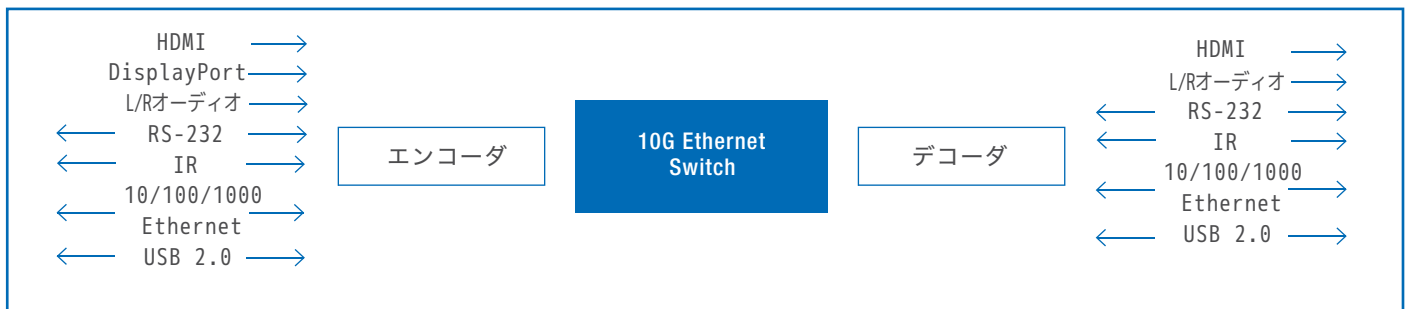

SDVoE™
**Link Bridge™ AV Over IP HDMI/DP ビデオ
 エンコーダ/デコーダ Over 光ファイバ10G IP ネットワーク**

製品概要

AV over IPエンコーダおよびデコーダセットは、非圧縮およびゼロフレームのレイテンシを備えた、高品質でIPルーティング可能なAV拡張のためのオールインワンAVソリューションです。また、IR、RS-232、USB (KVM)、イーサネットを含む複数の制御信号およびデータ信号をオーディオおよびビデオと共に送信することもできる。複数のトランスミッタとレシーバを1つ以上の10Gb光ファイバ・イーサネット・スイッチと組み合わせることができ、これらのユニットを一緒に使用して、分散型ビデオマトリックス、マルチビュー・システム、またはビデオウォール・システムを形成することで、大規模なイベント設置での柔軟性を高めることができます。Link Bridge LBN-10Gソリューションは、SDVoE(Software-defined Video over Ethernet)テクノロジーが利用されています。

特長

- 4K60 RGB HDMIビデオ・サポート、同時にオーディオ,RS-232C,IR,LANおよびUSBオーバ光ファイバ 10G IPネットワーク
- 視覚的無劣化圧縮・ゼロ遅延
- HDCP2.2/1.4準拠
- ソースHDR10/12ビット・パススルー
- 映像ソースHDMI/DisplayPortをHDMI変換出力
- アナログ・オーディオ挿入と抽出機能を提供
- データ双方向RS-232、IR、USB2.0および10/100/1000bps ローカルLAN サポート
- ビデオ・スケーリング、ビデオ・ウォール、シングルフレーム・スイッチング、マルチビュー・ウィンドウ、およびオーディオ・ダウン・ミキシングなどのAV処理をサポートしています。

ビデオ入力(送信機)

ビデオ・フォーマット 18G 4K HDMI、DisplayPort 1.2
コネクタ HDMI タイプA
DisplayPort

ビデオ出力(受信機)

ビデオ・フォーマット 18G 4K HDMI
コネクタ HDMI タイプA

オーディオ (送信機/受信機)

オーディオ・フォーマット アナログ・オーディオ (ステレオ)
コネクタ 3.5mm ピンジャック

シリアルデータ(送信機/受信機)

許容チャンネル 1 ch 双方向
信号フォーマット RS-232C
データ・レート 115,200ボー (最大)
コネクタ D-sub9ピン

IRデータ(送信機/受信機)

許容チャンネル 1 ch 双方向
データ・レート 30~50KHz
コネクタ 3.5mm ピンジャック

Ethernet(送信機/受信機)

許容チャンネル 1ch (全二重/半二重)
リンク速度 10/100/1000Base-T
コネクタ RJ-45 (8P8C)