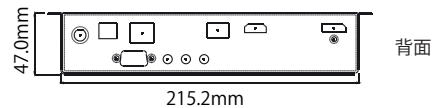

ビデオ入力(送信機)

ビデオ・フォーマット 18G 4K HDMI、DisplayPort 1.2
コネクタ HDMI タイプA
DisplayPort

ビデオ出力(受信機)

ビデオ・フォーマット 18G 4K HDMI
コネクタ HDMI タイプA

オーディオ (送信機/受信機)

オーディオ・フォーマット アナログ・オーディオ (ステレオ)
コネクタ 3.5mm ピンジャック

シリアルデータ(送信機/受信機)

許容チャンネル 1 ch 双方向
信号フォーマット RS-232C
データ・レート 115,200ボー (最大)
コネクタ D-sub9ピン

IRデータ(送信機/受信機)

許容チャンネル 1 ch 双方向
データ・レート 30~50KHz
コネクタ 3.5mm ピンジャック

Ethernet(送信機/受信機)

許容チャンネル 1ch (全二重/半二重)
リンク速度 10/100/1000Base-T
コネクタ RJ-45 (8P8C)

USB(送信機/受信機)

許容チャンネル 1ch
信号フォーマット USB 2.0 (622Mbps)
コネクタ USB タイプB (送信機)、USBタイプA (受信機)

光ファイバ・ポート (送信機/受信機)

トランシーバ種類 SFP+ モジュール (別売)
ファイバ心数 2
コネクタ LC (DLC)

ステータスLEDインジケータ (エンコーダ 前面パネル / デコーダ 前面パネル)

Power 電源入力時点灯
Link TX 10Gbps送信時点灯、活性時点滅
Link RX 10Gbps受信時点灯、活性時点滅
Video 安定したビデオ伝送時点灯
GbE ローカル・イーサネット送受信時点灯
USB USB活性時点灯・点滅

物理特性

外形寸法 幅215.2mm x 奥行158mm x 高さ47mm
入力電源 DC12V @ 3.0A (最大)
動作温度 0~40°C
動作湿度 0~90% (結露無きこと)

認証・安全規格

CEマーク, FCC

グリーン法

RoHS対応

オーダー情報

LBN-10GTO HDMI/DisplayPort入力エンコーダ
LBN-10GRO HDMI出力デコーダ
それぞれ電源アダプタ標準付属

オプションSFP+

LBN-10G-SFP-8M 10GBase-SR SFP+ トランシーバ

外観図・寸法図

<http://www.psi.co.jp>

support@psi.co.jp

株式会社ピーエスアイ

本社：
〒160-0022 東京都新宿区新宿 5-5-3 建成新宿ビル 4F
Tel: 03-3357-9980 Fax: 03-5360-4488

大阪営業所：
〒532-0011 大阪府大阪市淀川区西中島 3-21-13
新大阪日新ビル 4F
Tel: 06-4805-9601 Fax: 06-4805-9610

お問い合わせ先